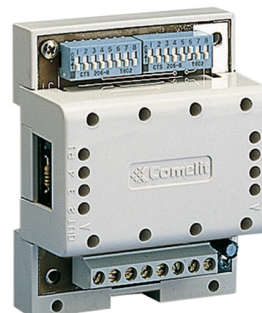

## DISPOSITIVO DE COMUTAÇÃO PARA SISTEMA DIGITAL SIMPLEBUS

Troca por instalações áudio ou áudio-vídeo de 2 ou mais portas. Completo de 2 DIP SWITCH de 8 posições para a definição do range utentes da coluna. Alimentação 12 VAC. (utilizar o transformador Art. 1200) Dimensões: 60x85x35 mm (4 módulos DIN).

## Info gerais

Altura do produto (mm):	85
Largura do produto (mm):	60
Profundidade do produto (mm):	35
Intervalo de temperatura (°C):	0÷30
Código Intrastat:	85176920

## Compatibility

Simplebus Top system:	Sim
Simplebus Color system:	Sim
Simplebus 2 system:	Sim